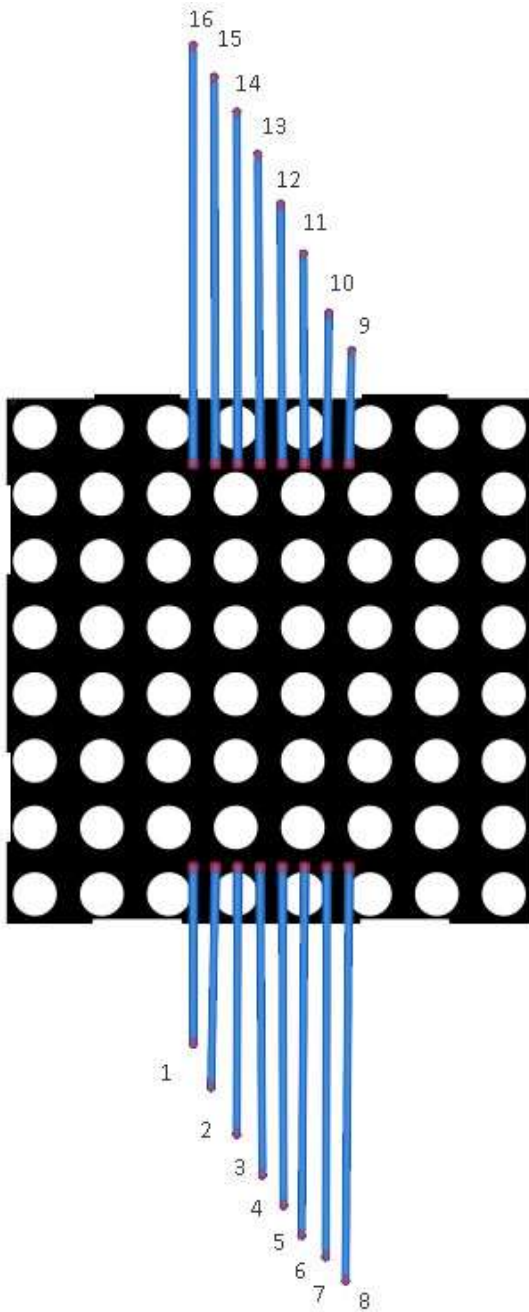

Wiring Diagram

Arduino	LED Matrix
5	1
3	2
11	3
12	4
2	5
A0	6
4	7
7	8
9	9
13	10
A1	11
6	12
10	13
7	14
A2	15
A3	16